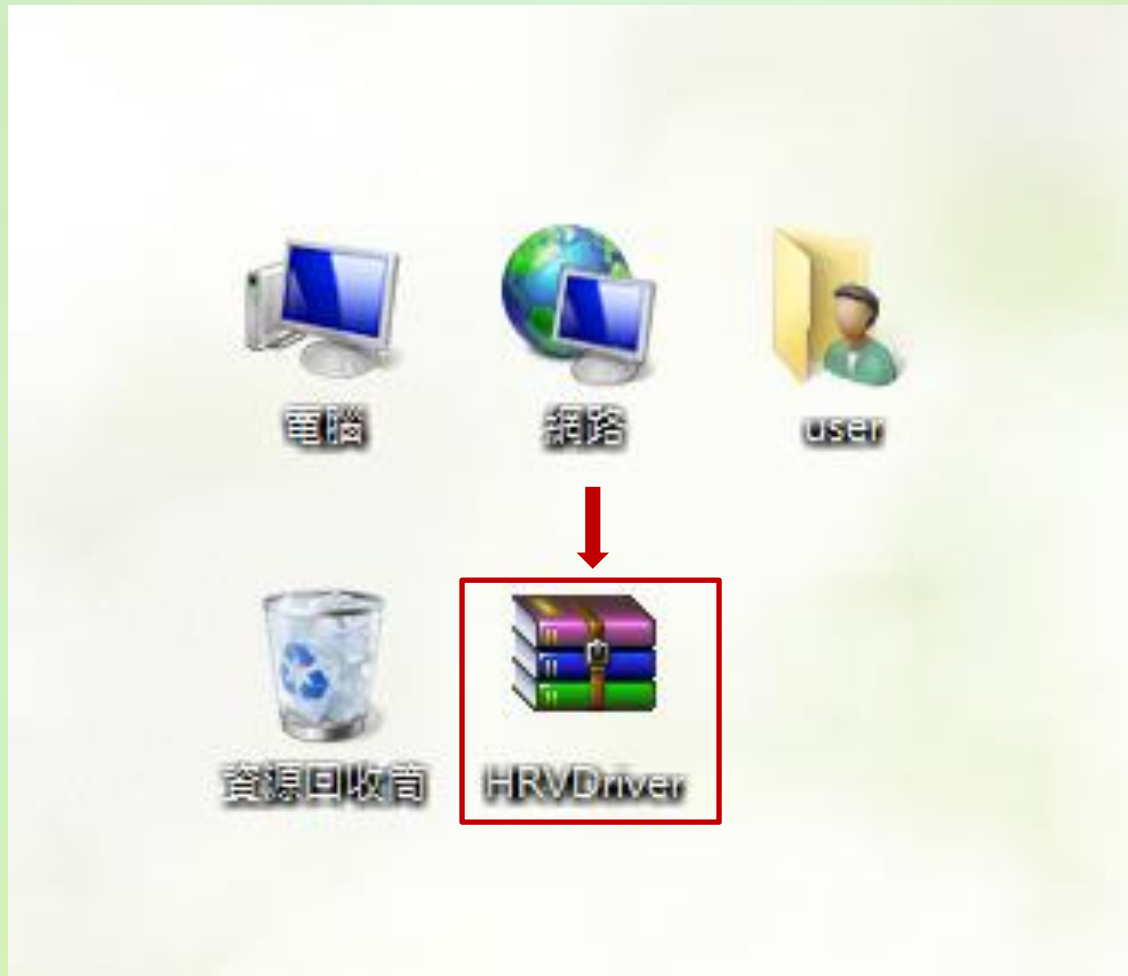

HRVDriver.zip 下載已完成。

開啟(O)

開啟資料夾(P)

檢視下載(V)

×

8. 請打開下載的 HRVDriver 程式壓縮檔

9. 請解壓縮至桌面

1