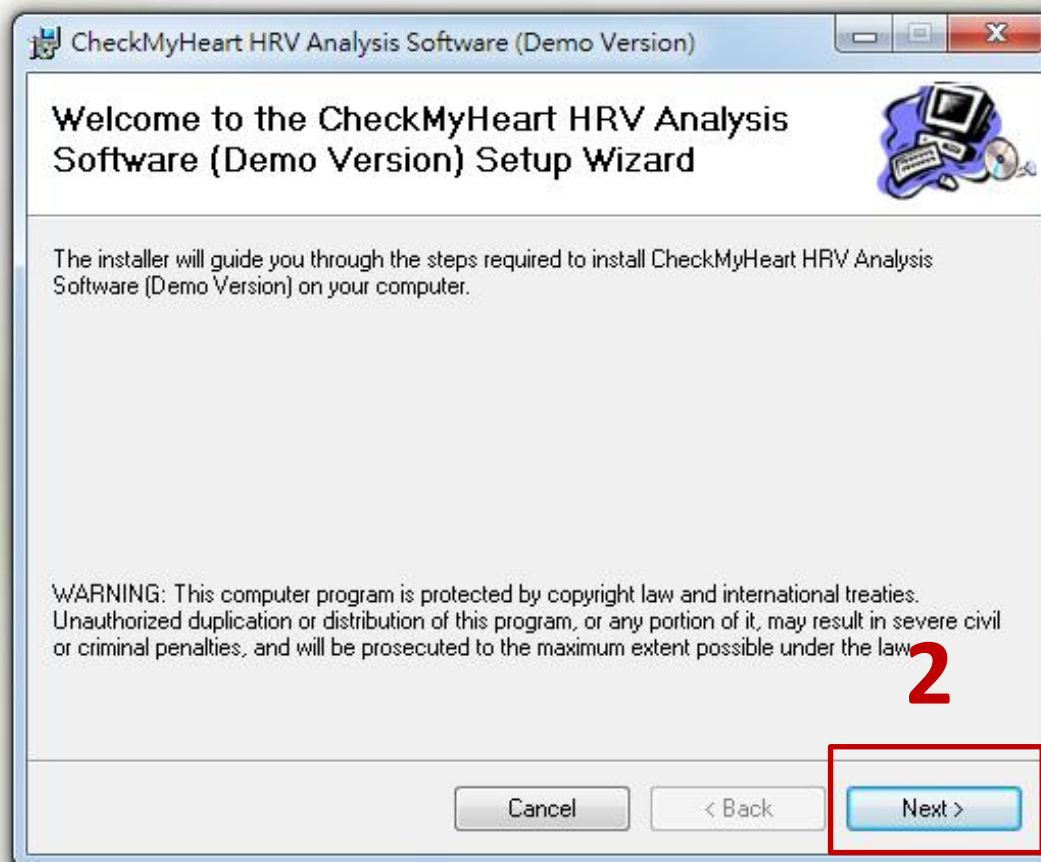

1

2

11. 請先點選PL2303安裝

1

12. 請等待程式自動安裝

13. 出現安裝完成的對話框

14. 請點選另1個Check Myheat程式， 進行安裝

1