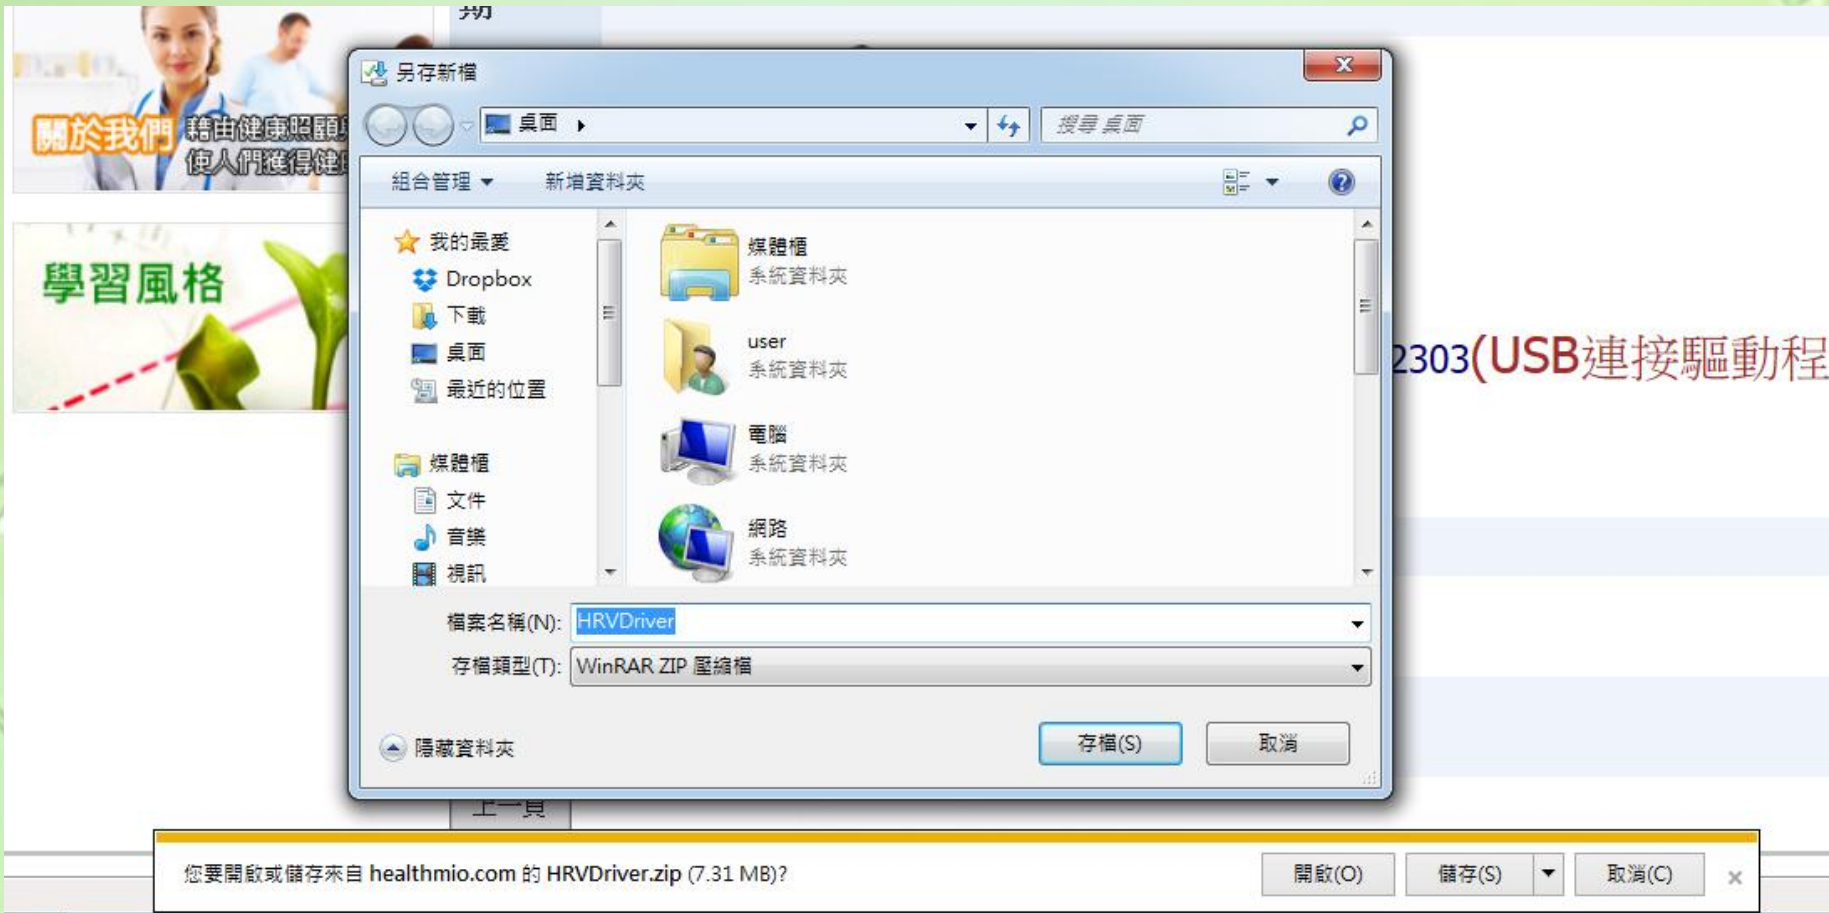

6. 選擇要儲存的位置