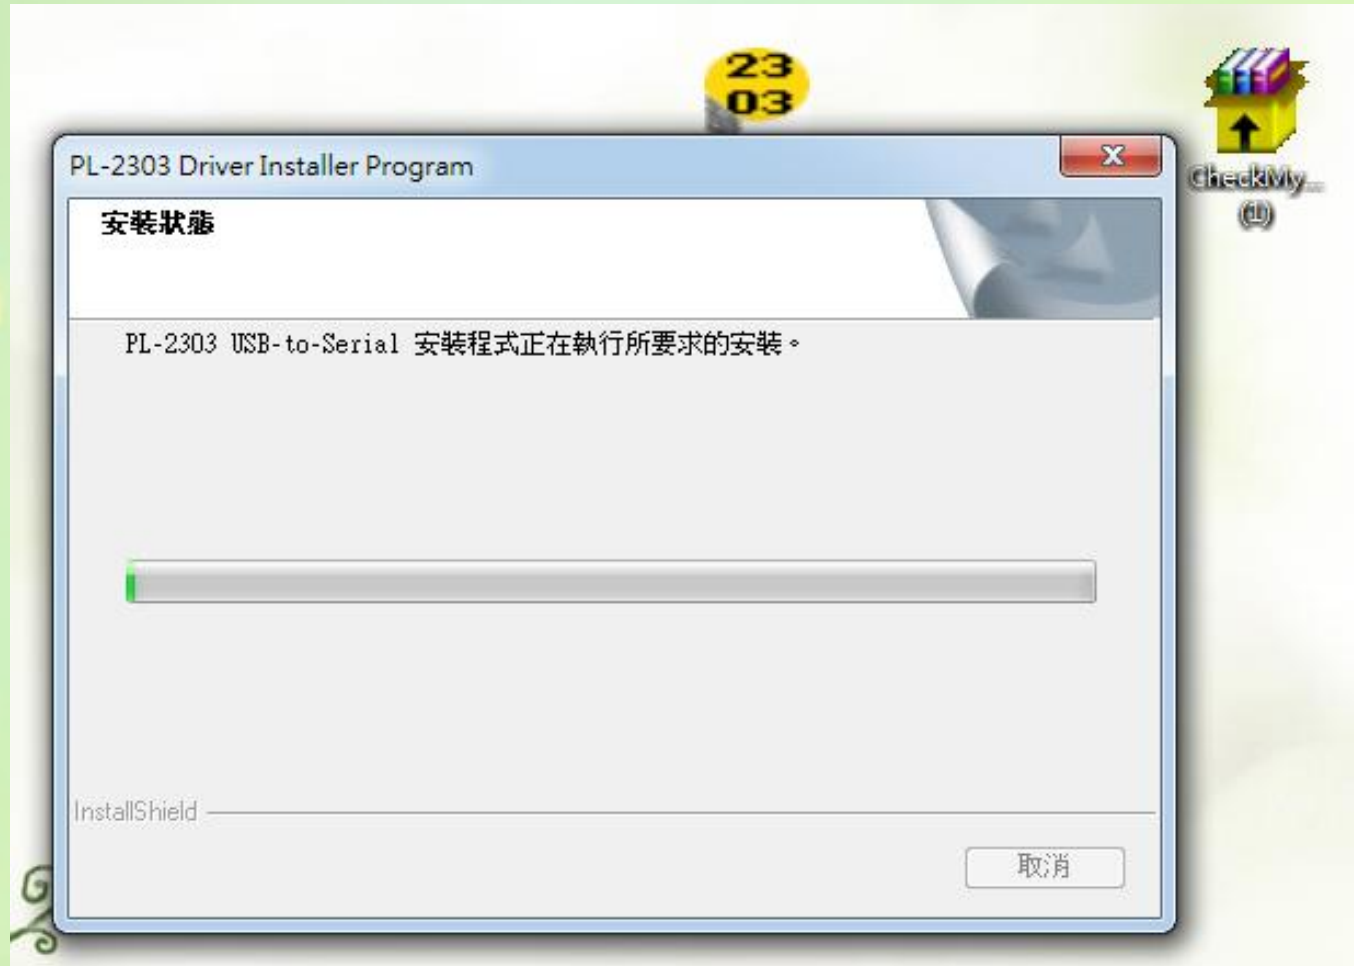

1

2

11. 請先點選PL2303安裝

1

12. 請等待程式自動安裝

13. 出現安裝完成的對話框

14. 請點選另1個Check Myheat程式， 進行安裝

1