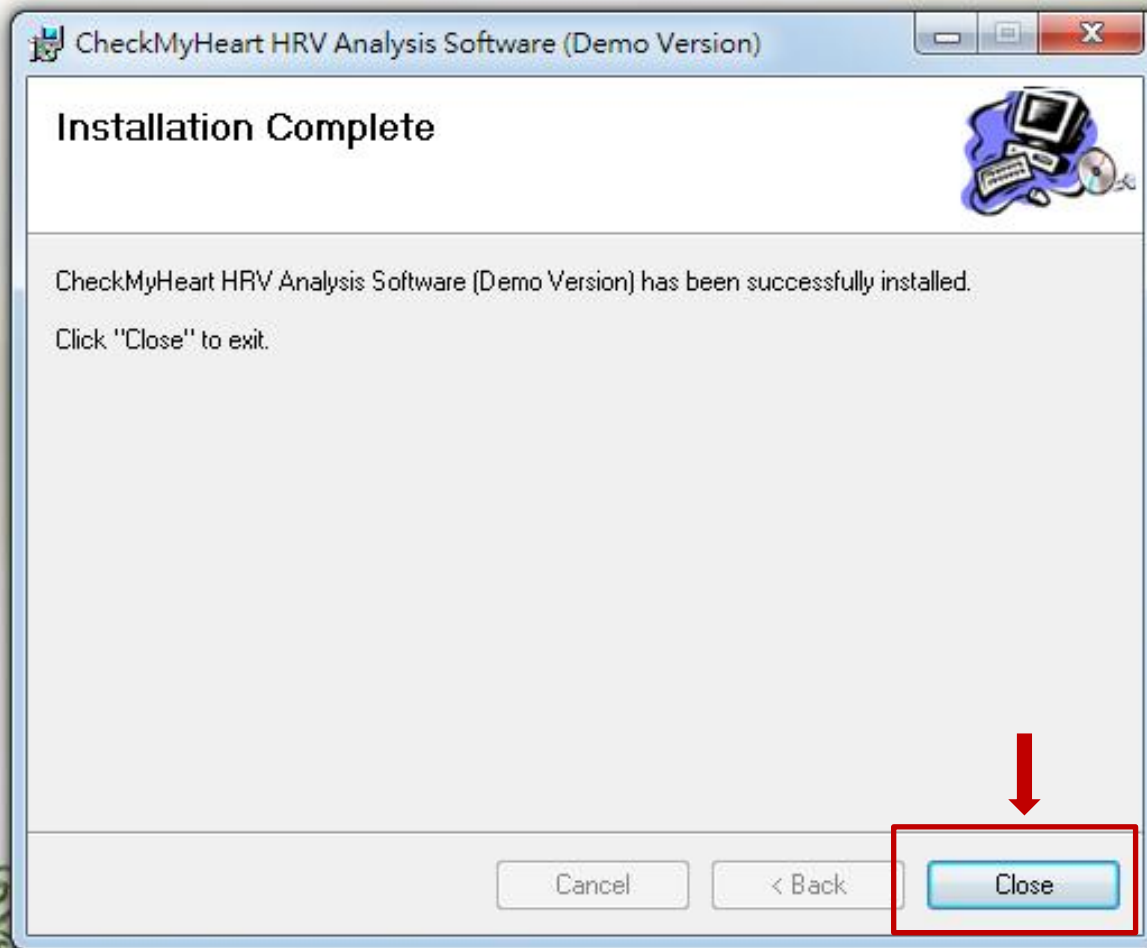

16. 出現安裝完成的對話框