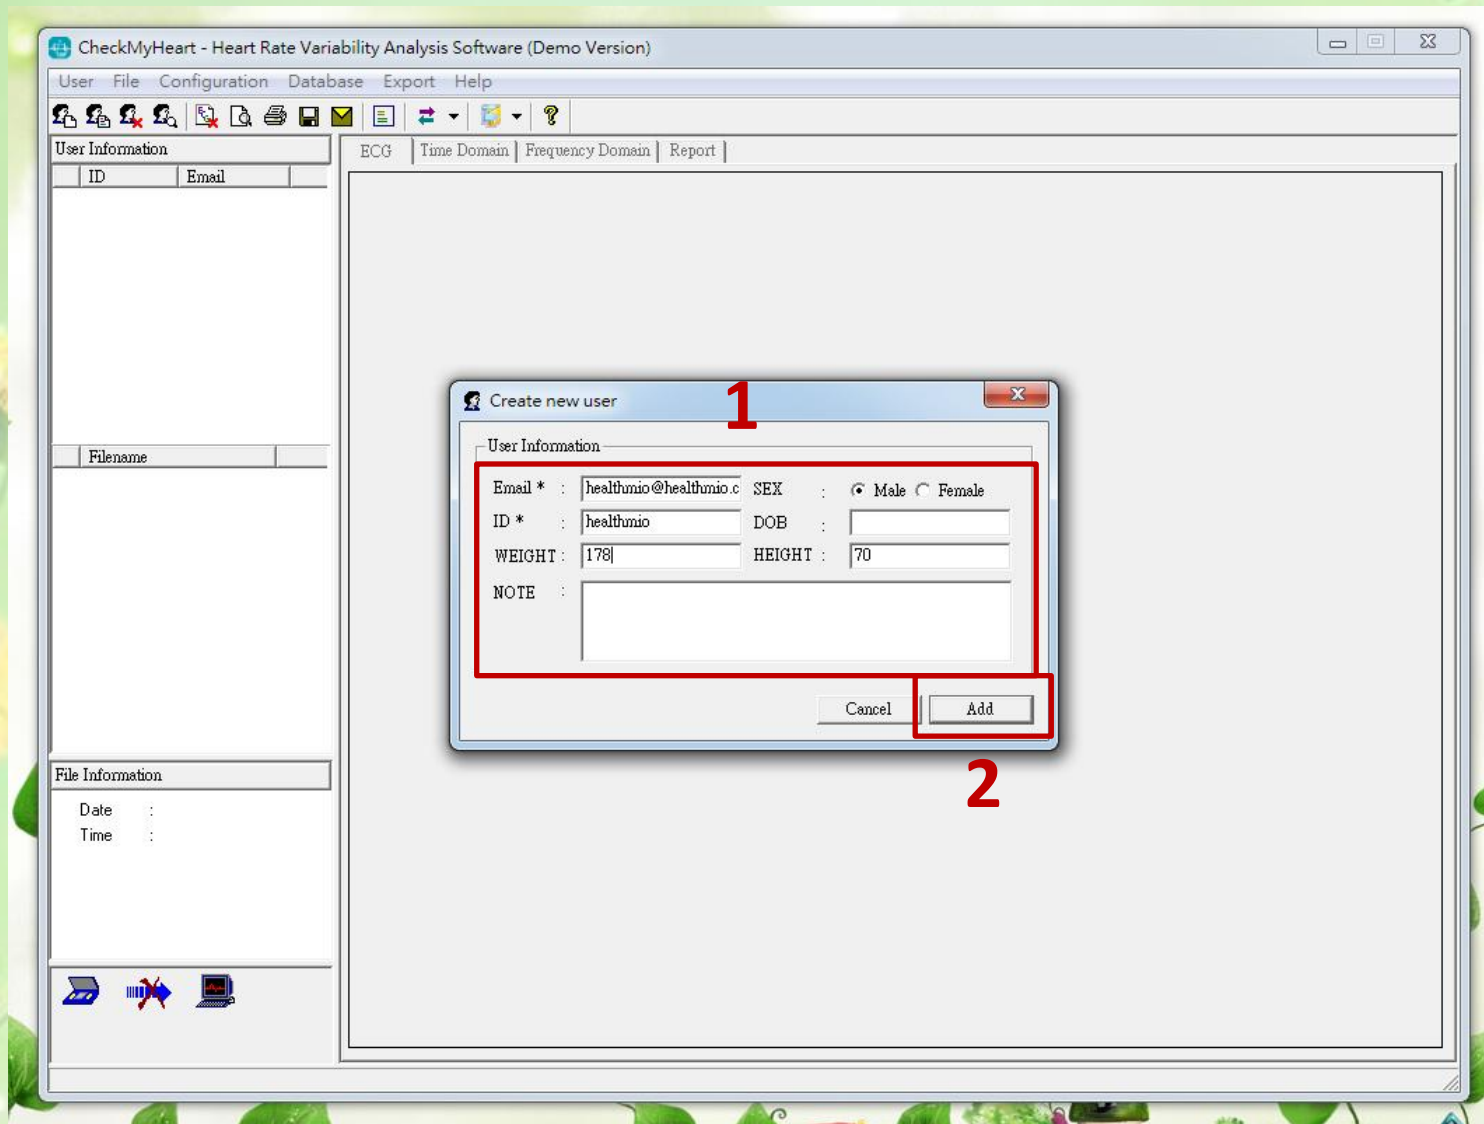

21. 輸入要建立新使用者的資料