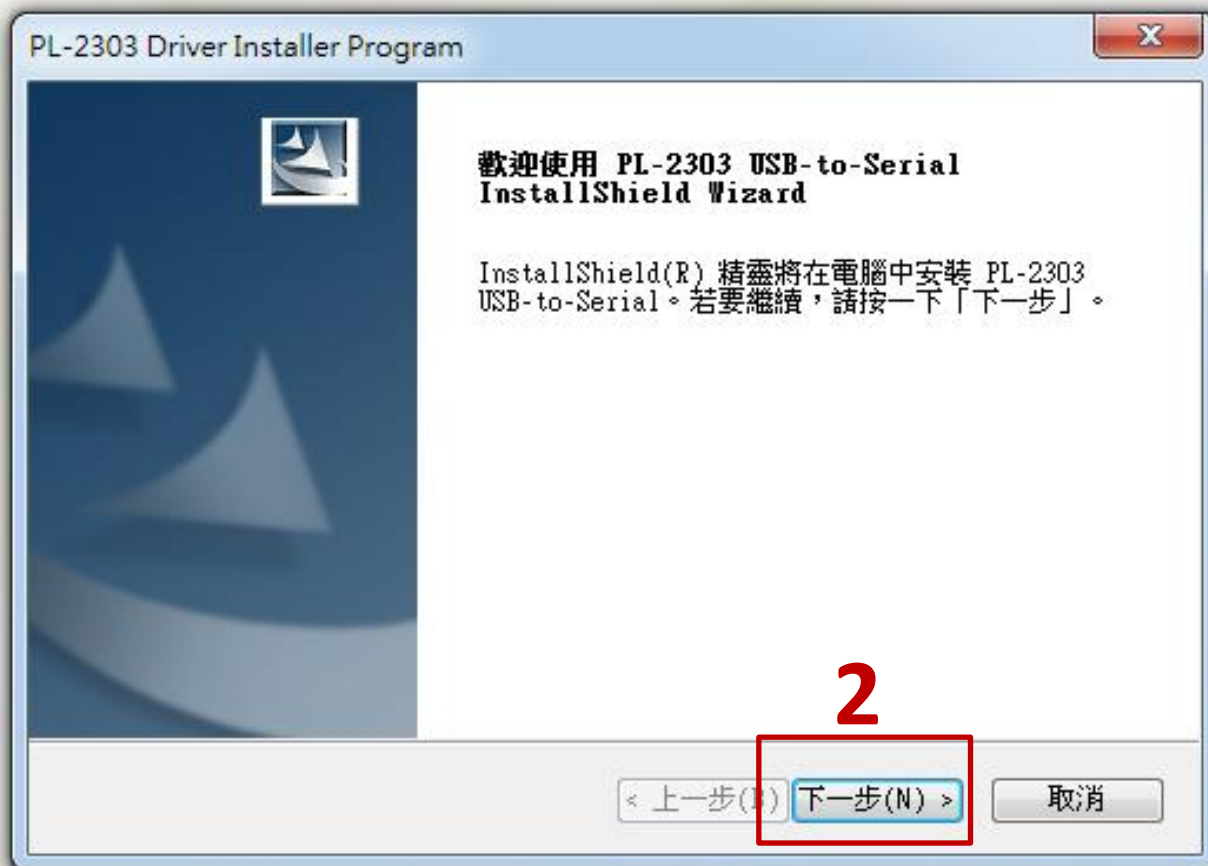

1

2

11. 請先點選PL2303安裝

1

12. 請等待程式自動安裝

13. 出現安裝完成的對話框

14. 請點選另1個Check Myheat程式， 進行安裝

1