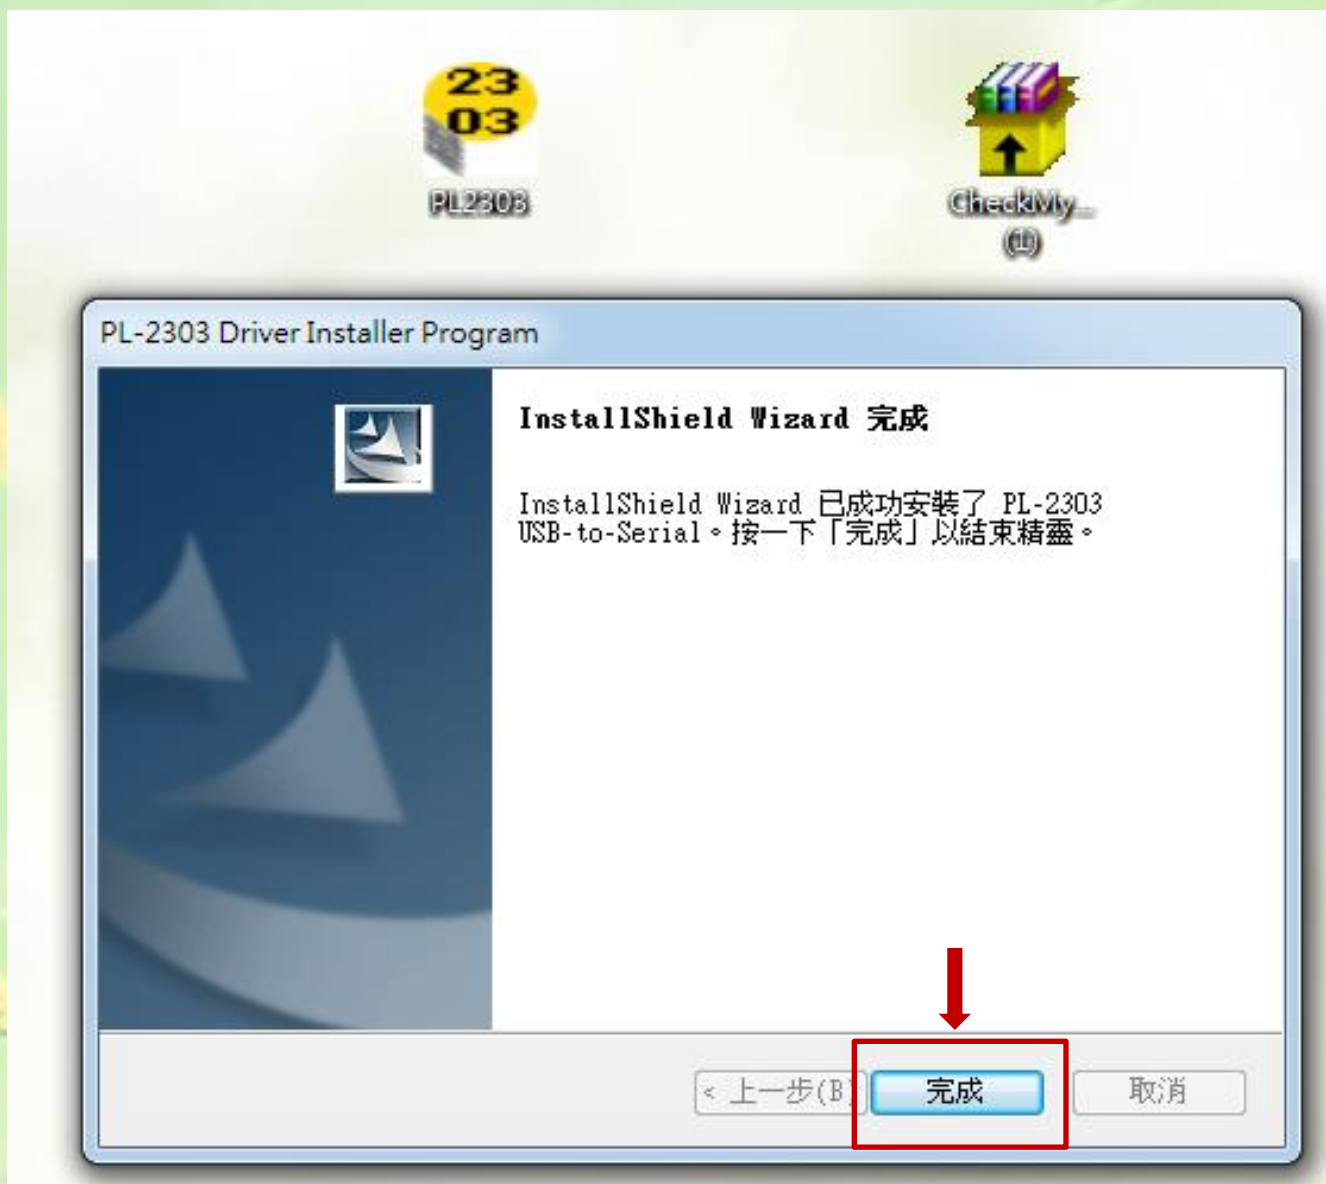

1

2

11. 請先點選PL2303安裝

1

12. 請等待程式自動安裝

13. 出現安裝完成的對話框

14. 請點選另1個Check Myheat程式， 進行安裝

1